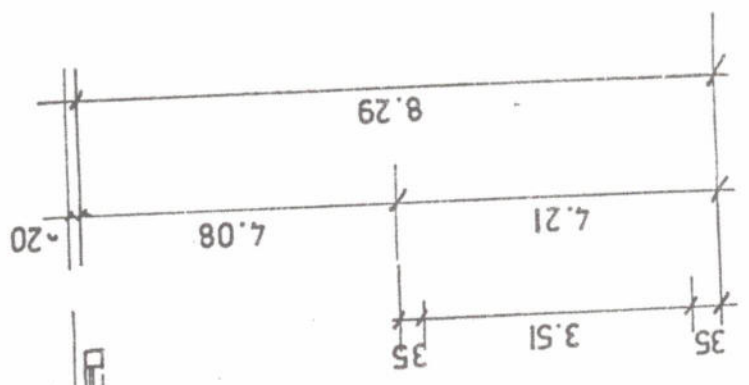

KELLERGEHOSS

NEBENGEBAUDE

ANWESEN OBERWALDSTRASSE . 20 /
 DOMMERSHAUSEN
 FLUR 11, FLURSTÜCK 116
 BESTANDSPLAN — M. 1 : 100
 KOBLENZ, 23-09-1988

Pa. &